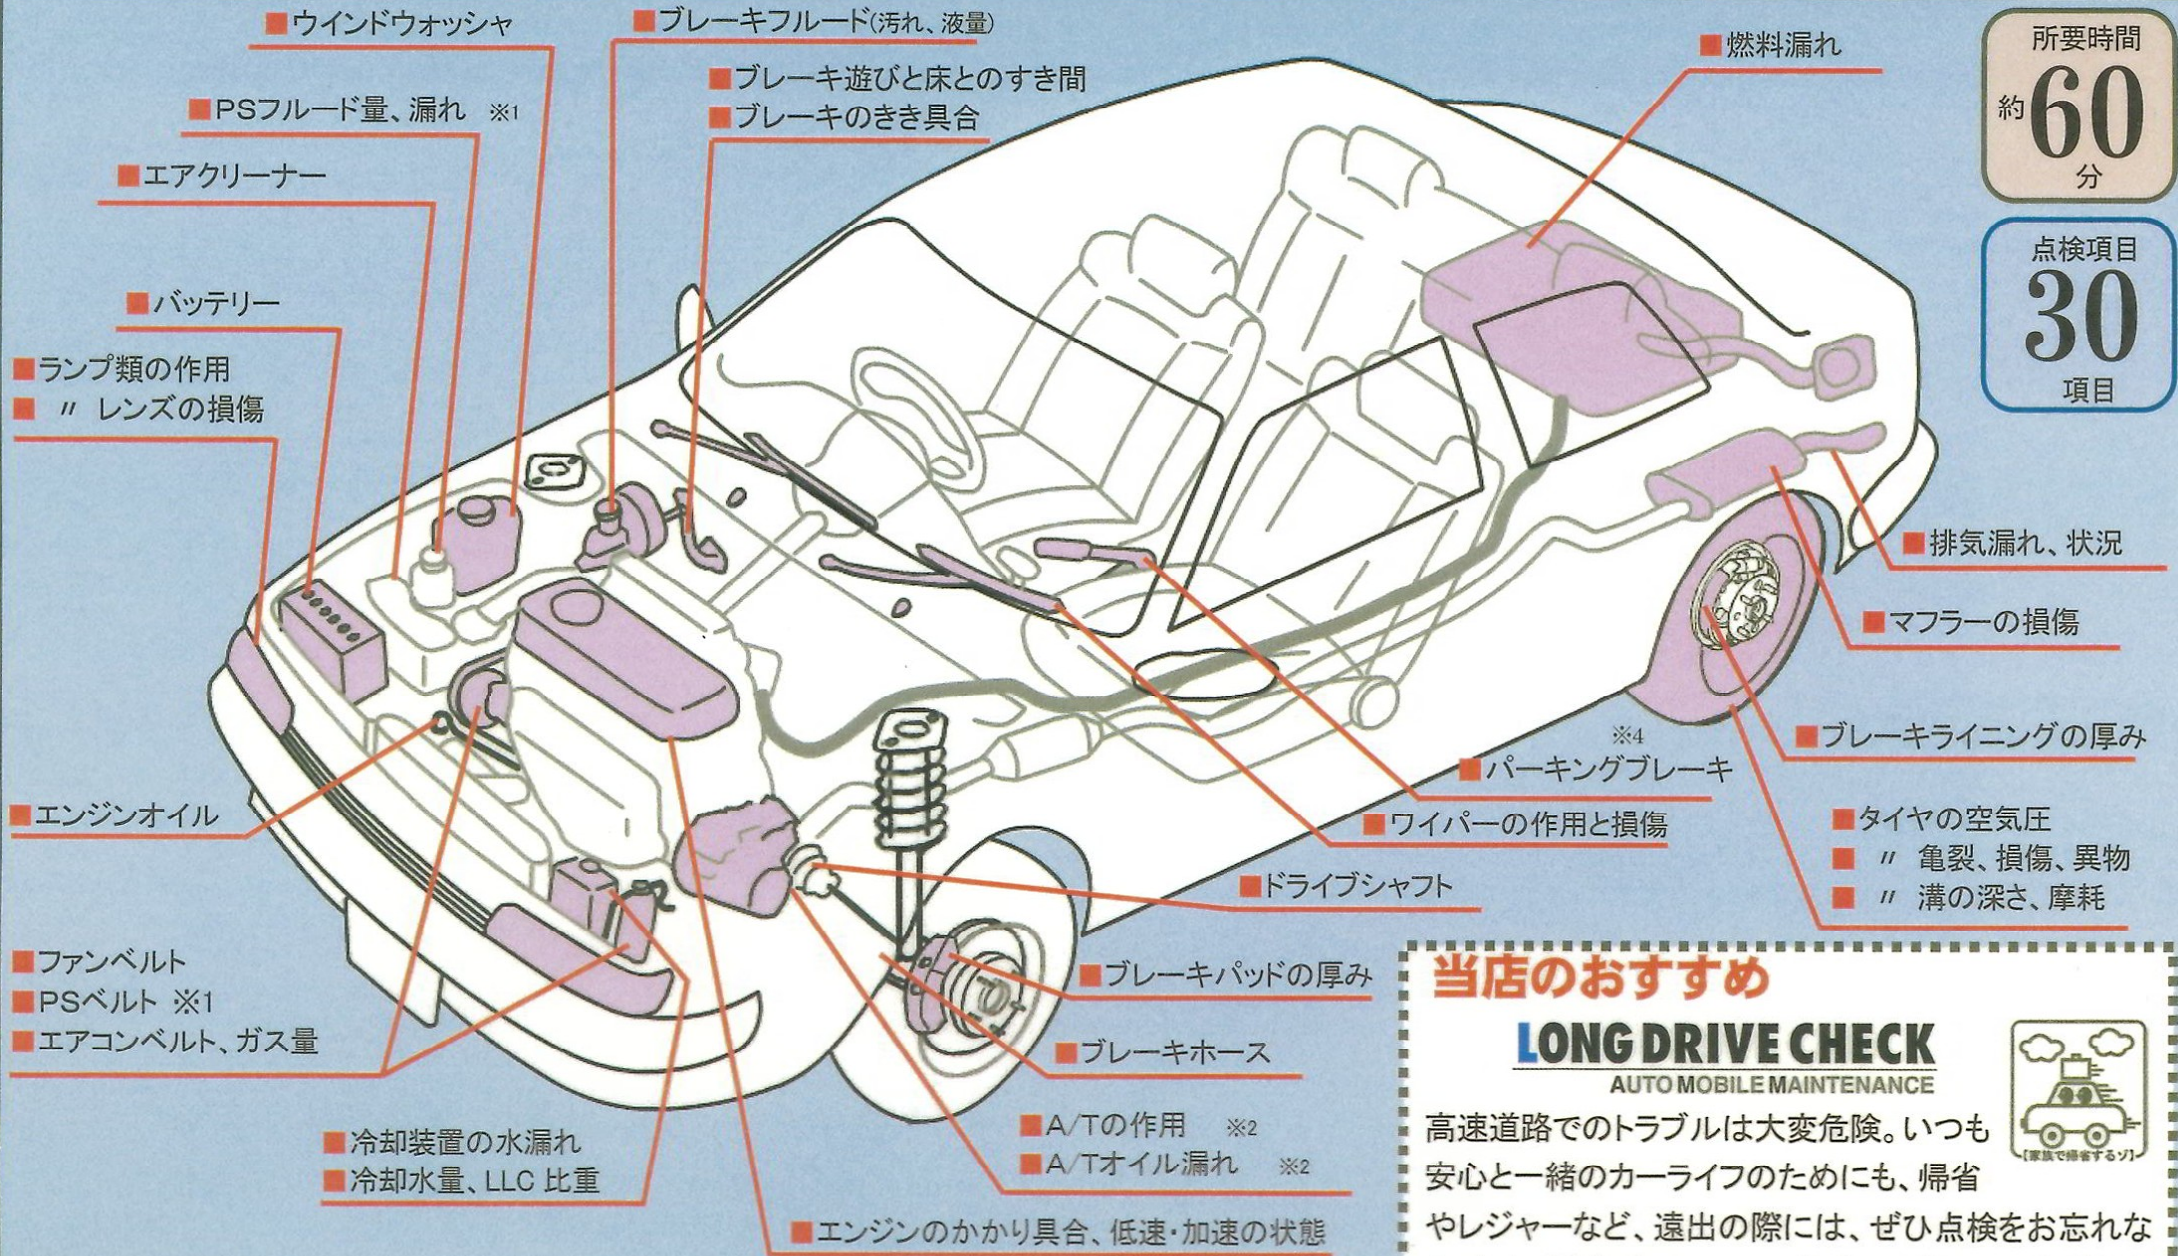

# ロング・ドライブ・チェック

所要時間  
約 **60**  
分

点検項目  
**30**  
項目

※1 PS : パワーステアリング  
 ※2 A/T : オートマチック・トランスミッション  
 ※4 ペダル式の場合は、踏みしろ・戻り具合

**長距離ドライブを快適なフットワークで!**

**当店のおすすめ**

**LONG DRIVE CHECK**  
 AUTO MOBILE MAINTENANCE